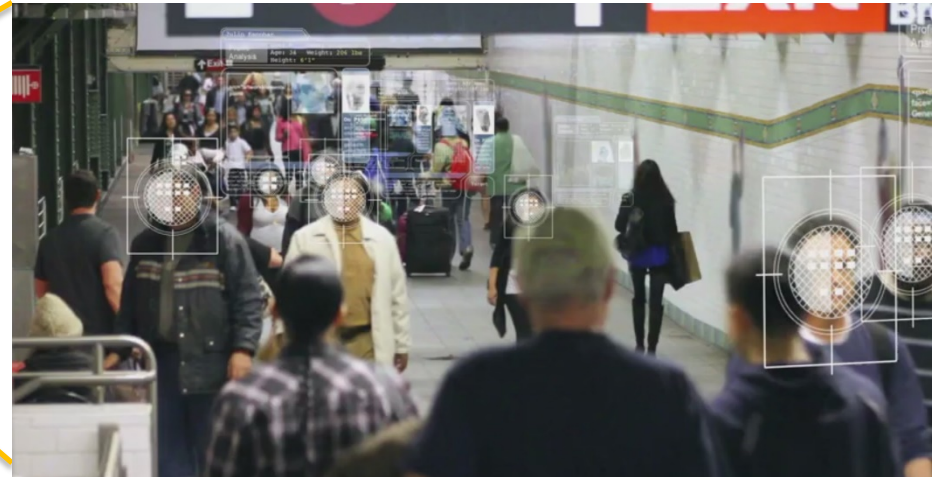

Відеостіна

- Товщина шву 3мм
- Виведення будь-якої інформації у режимі реального часу

- 24 промислові панелі Samsung 6x4
- Інформація в режимі реального часу
- Модульна архітектура
- Легке масштабування
- Інтеграція з усіма виробниками камер
- Архів даних