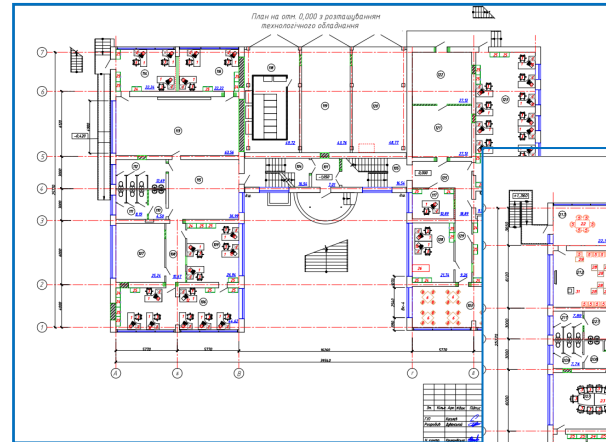

- ❖ Проектно-Кошторисна Документація Ситуаційного Центру
- ❖ Технічна документація елементів проекту

1 поверх

2 поверх