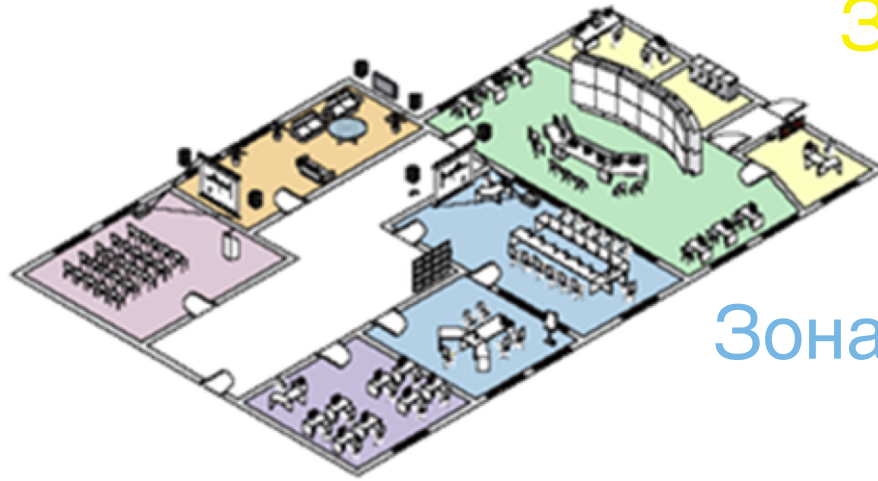

Ситуаційно Командний Центр

Зона технічної підтримки

Зона операторів

Зона прийняття рішень

Зона аналітиків та експертів

Зона відпочинку

Конференц-зона