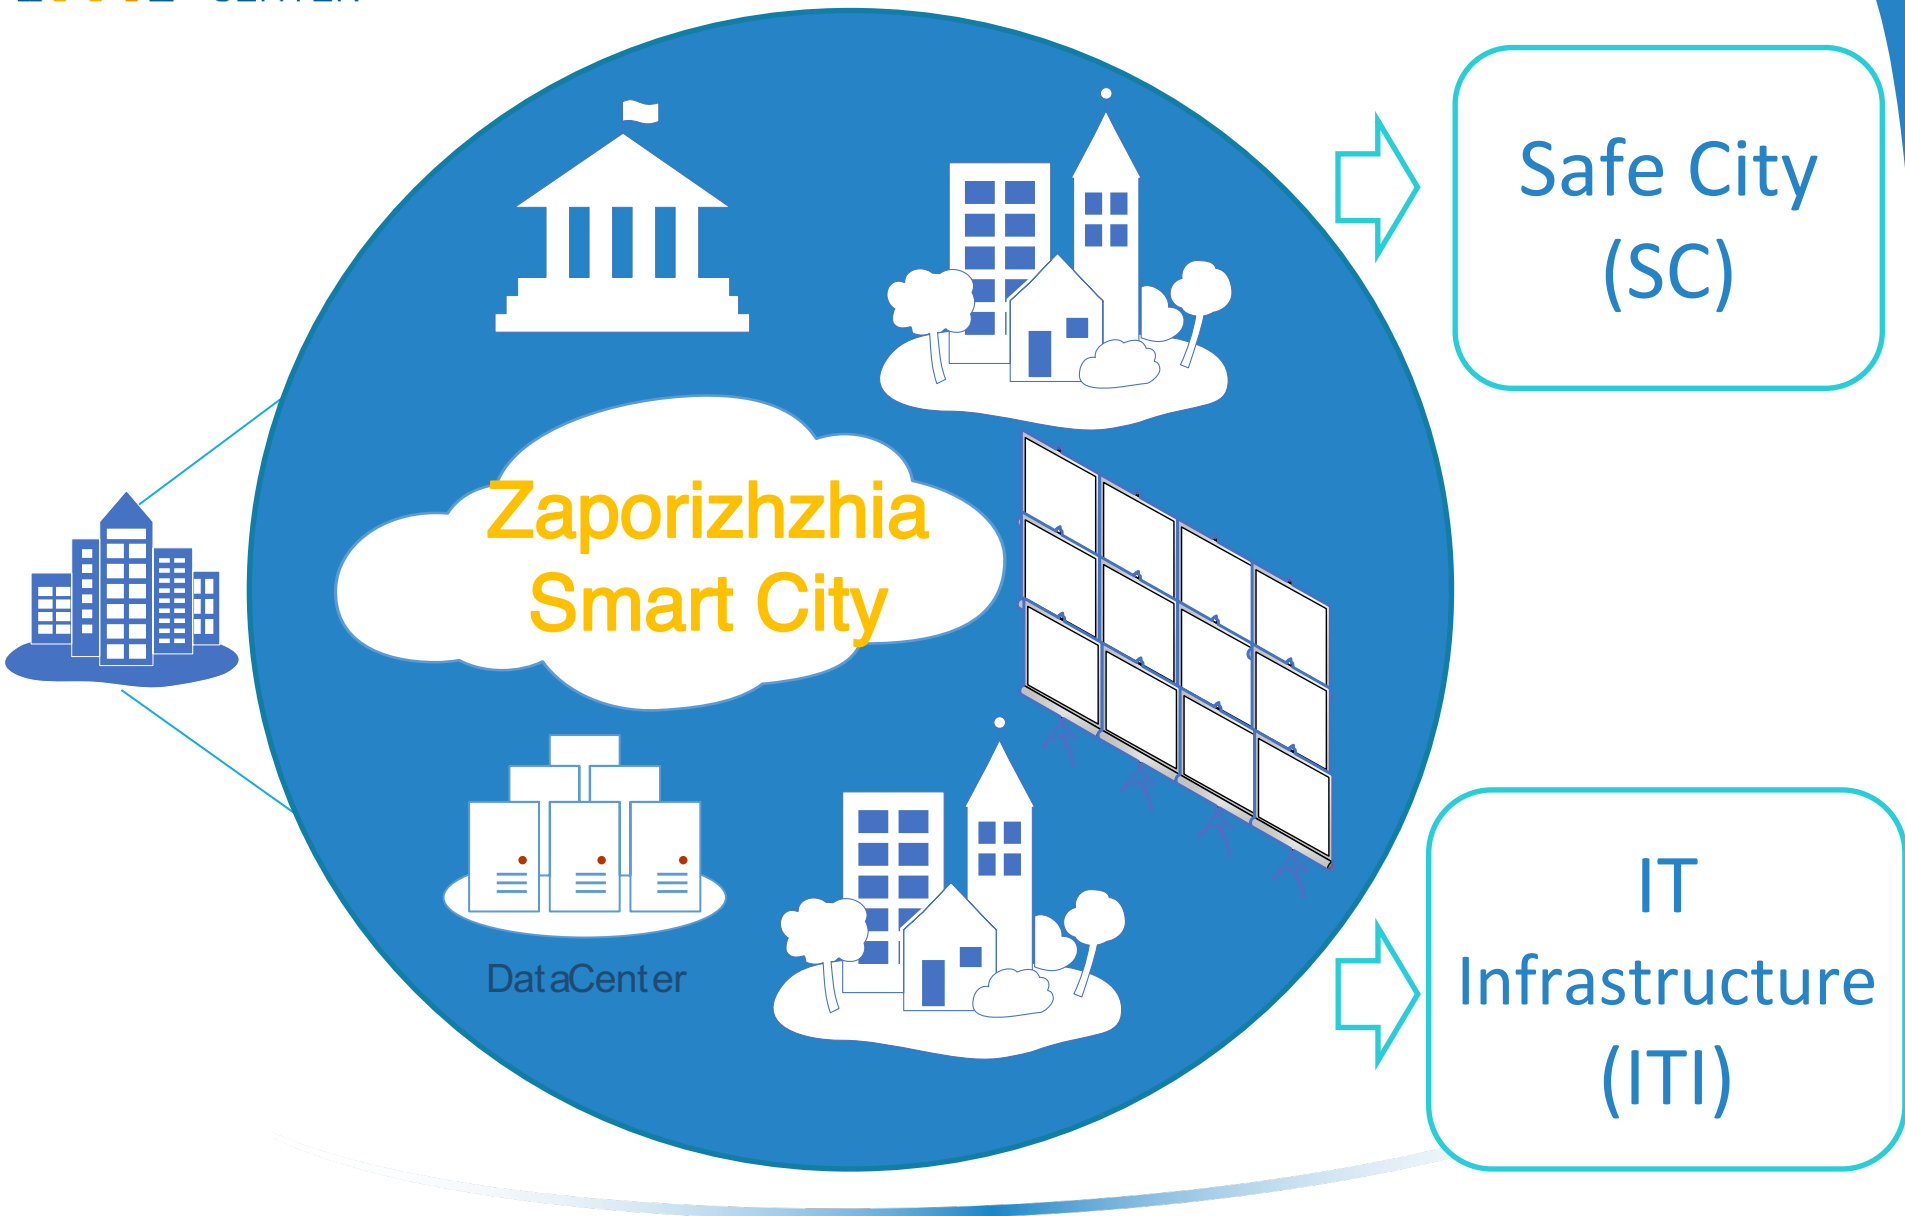

Safe City

Аспекти реалізації проекту

ITMC

Муниципальная IT инфраструктура

Все, що насправді необхідно для побудови системи відеоспостереження будь-якого масштабу:

камери

коммутатор PoE

Архивные устройства