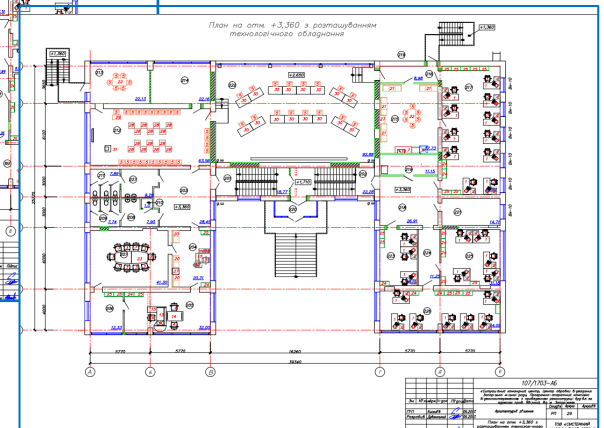

Система
зберігання даних
EMC ISILON NL410

Гарантія

Модульна архітектура

Контейнерний ЦОД
Серверна платформа
та ядро мережі Cisco