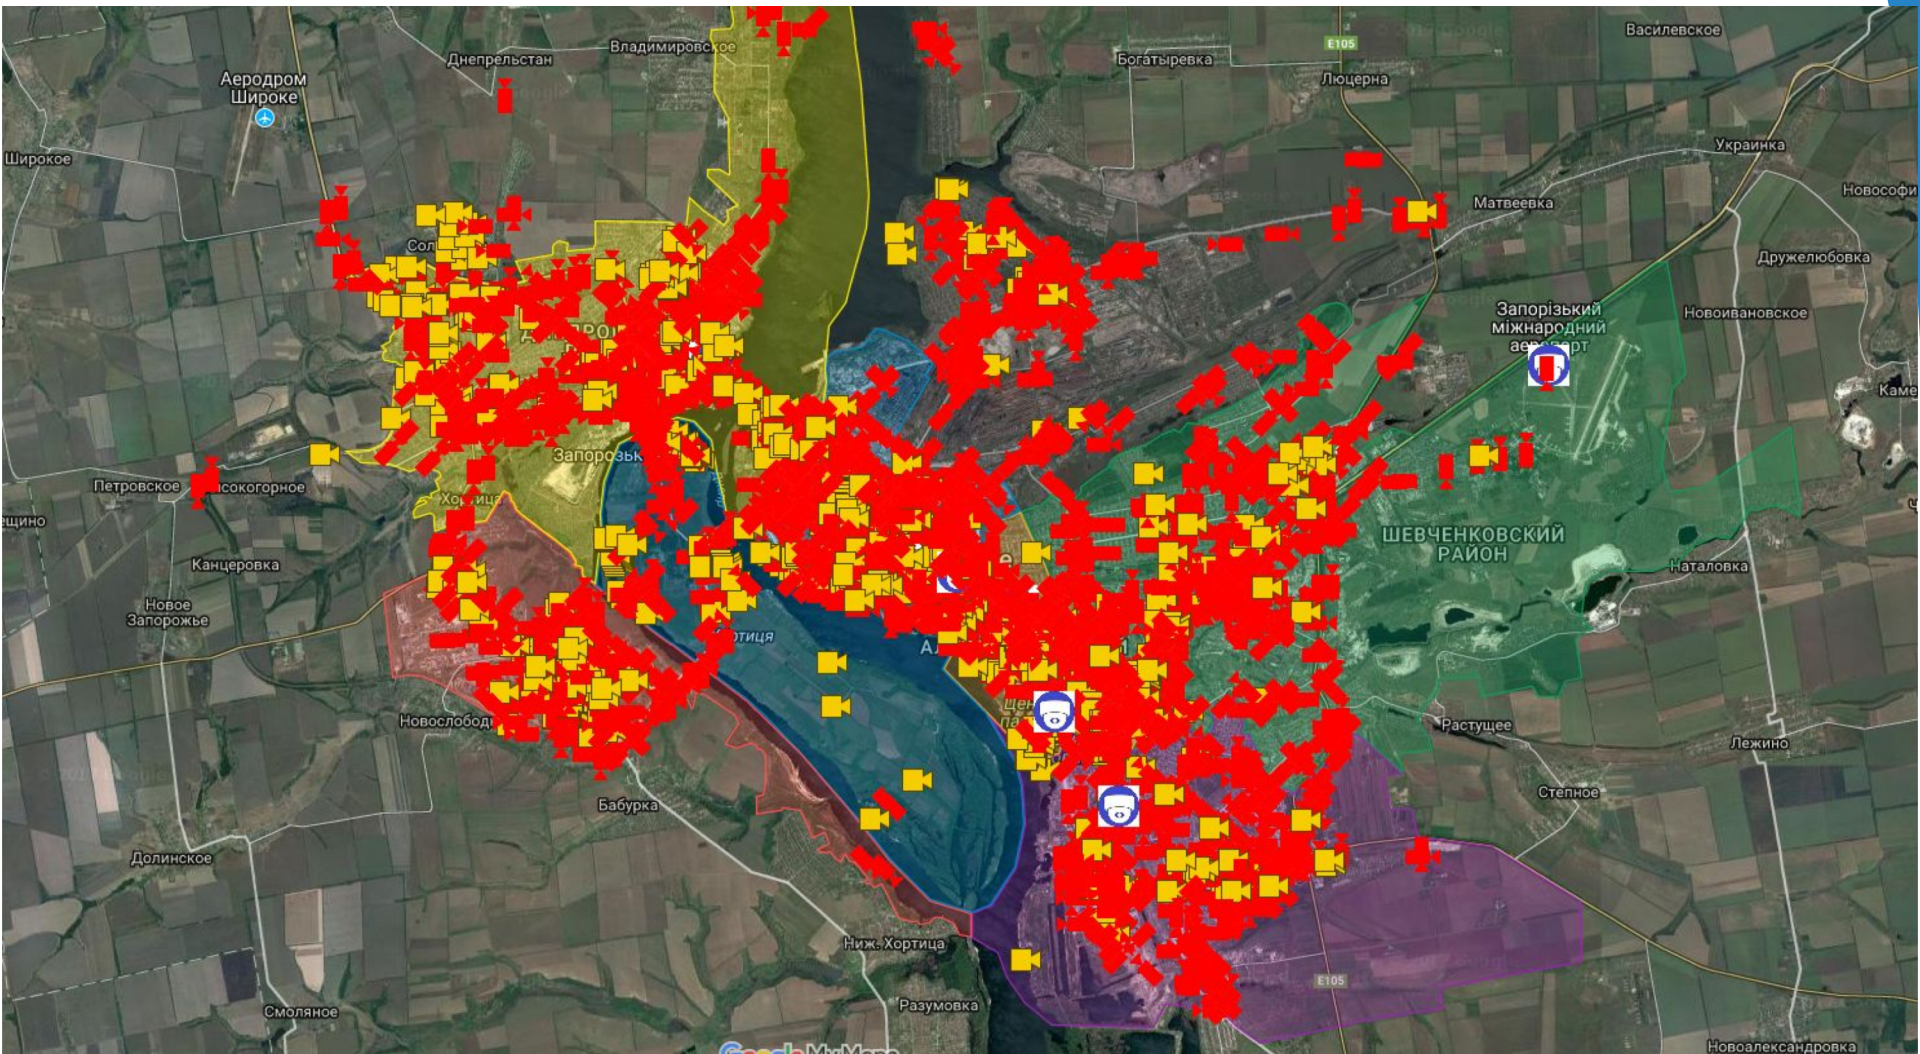

Місце розташування:

Основні характеристики будівлі:

- Огороджена територія – $S = 6\,100\text{ м}^2$
- Двоповерхова будівля – $S = 1\,340\text{ м}^2$
- Наявна електропотужність: 60 кВт, з можливістю збільшення $\sim 150\text{ кВт}$
- Земельної ділянка - розроблена землепорядна документація

Ситуаційно Командний Центр

Зона технічної підтримки

Зона операторів

Зона прийняття рішень

Зона аналітиків та експертів

Зона відпочинку

Конференц-зона

При виборі обладнання були протестовані наступні види відеокамер: