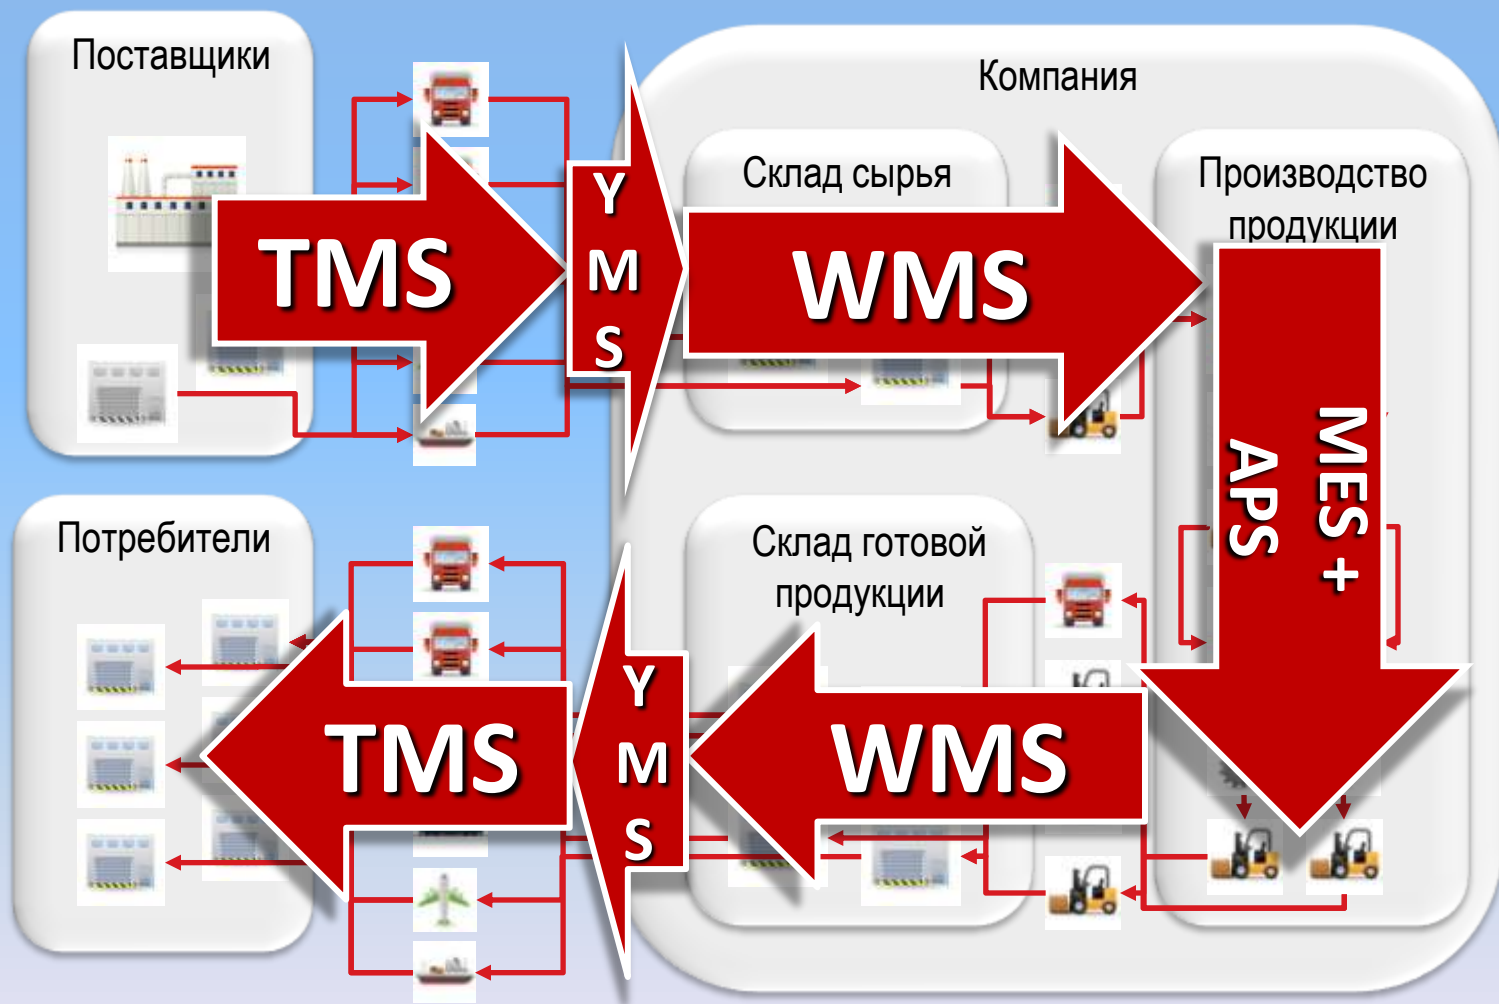

# Пример организации ИС – “SCM”

**Supply Chain Management** –  
управление цепью поставок.

---

**SCM = SCE + P**

где

**SCM** – Supply Chain Management

**SCE** – Supply Chain Execution

**P** – Planning

таким образом,

**SCE** – *исполнительный модуль корпоративной логистики*

# Пример организации ИС – “SCM”