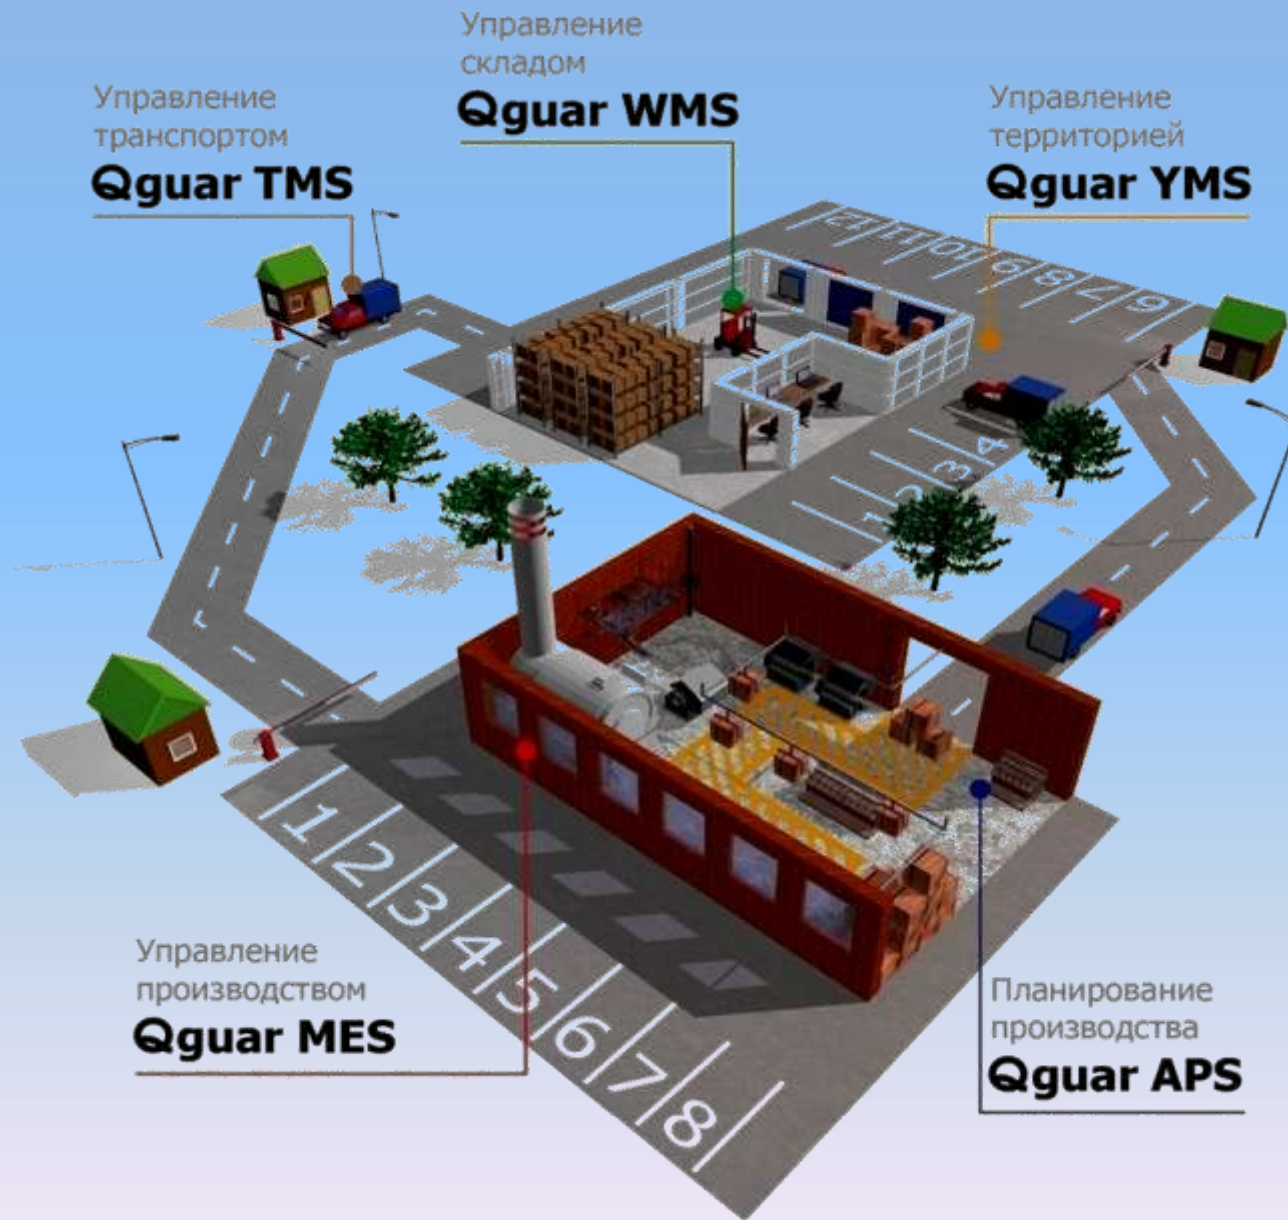

Пример организации ИС – “SCM”